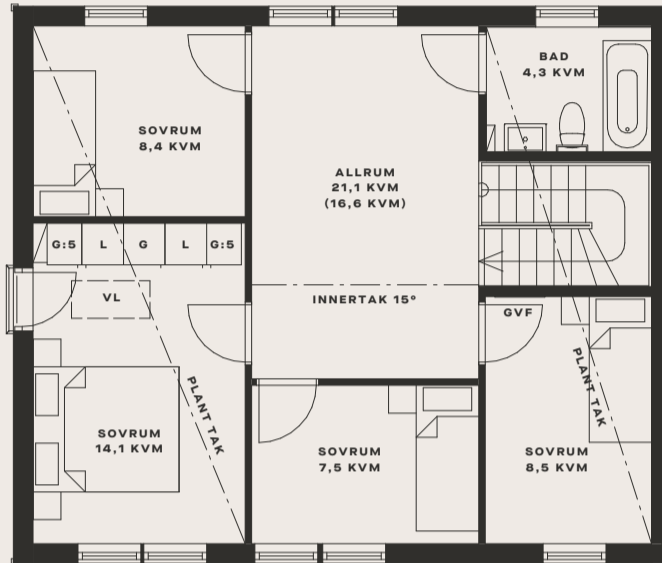

# PARHUS 6 RUM & KÖK

133 KVM

ÖVRE PLAN

ENTRÉPLAN

SITUATIONSPLAN

SYMBOLER

	SPIS		STÄDSKÅP
	MICRO		TORKTUMLARE
	DISKMASKIN		TVÄTTMASKIN
	FRYS		VÄRMEPUMP
	KYL		GOLVVÄRMEFÖRDELARE
	SKAFFERI		VATTENMÄTARE
	GARDEROB		ELCENTRAL

# PARHUS 4-5 RUM & KÖK

117 KVM

ÖVRE PLAN

ENTRÉPLAN

SITUATIONSPLAN

SYMBOLER

	SPIS		STÄDSKÅP
	MICRO		TORKTUMLARE
	DISKMASKIN		TVÄTTMASKIN
	FRYS		VÄRMEPUMP
	KYL		TAKFÖNSTER
	SKAFFERI		VATTENMÄTARE
	GARDEROB		ELCENTRAL