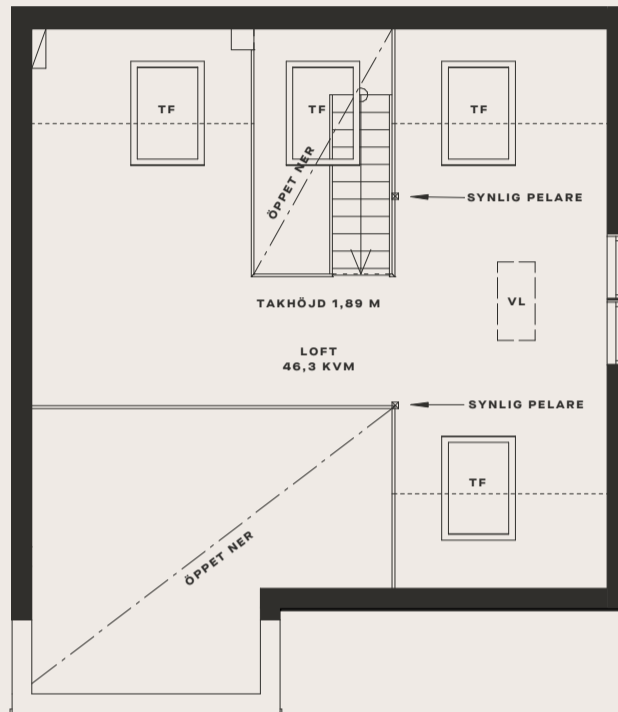

# PARHUS 6 RUM & KÖK

133 KVM

ÖVRE PLAN

ENTRÉPLAN

SITUATIONSPLAN

SYMBOLER

	SPIS		STÄDSKÅP
	MICRO		TORKTUMLARE
	DISKMASKIN		TVÄTTMASKIN
	FRYS		VÄRMEPUMP
	KYL		GOLVVÄRMEFÖRDELARE
	SKAFFERI		VATTENMÄTARE
	GARDEROB		ELCENTRAL

# PARHUS 4-5 RUM & KÖK

117 KVM

ÖVRE PLAN

ENTRÉPLAN

SITUATIONSPLAN

SYMBOLER

	SPIS		STÄDSKÅP
	MICRO		TORKTUMLARE
	DISKMASKIN		TVÄTTMASKIN
	FRYS		VÄRMEPUMP
	KYL		TAKFÖNSTER
	SKAFFERI		VATTENMÄTARE
	GARDEROB		ELCENTRAL