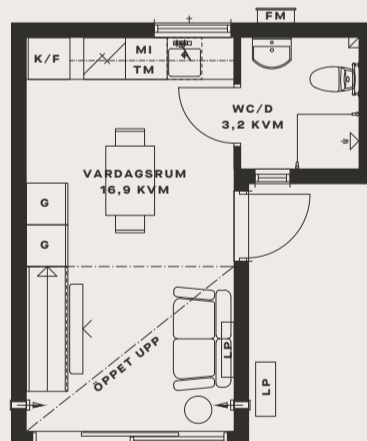

# PARHUS 4-5 RUM & KÖK

117 KVM

ÖVRE PLAN

ENTRÉPLAN

SITUATIONSPLAN

SYMBOLER

	SPIS		STÄDSKÅP
	MICRO		TORKTUMLARE
	DISKMASKIN		TVÄTTMASKIN
	FRYS		VÄRMEPUMP
	KYL		TAKFÖNSTER
	SKAFFERI		VATTENMÄTARE
	GARDEROB		ELCENTRAL

# STUDIOHUS ETT RUM & LOFT

33 KVM

LOFT

ENTRÉPLAN

SITUATIONSPLAN

SYMBOLER

	SPIS		TORKTUMLARE
	MICRO		TVÄTTMASKIN
	DISKMASKIN		LUFTPUMP
	KYL/FRYS		VINDSLUCKA
	SKAFFERI		VARMVATTENBEREDARE
	GARDEROB		ELCENTRAL
	STÄDSKÅP		FASADMÄTARSKÅP