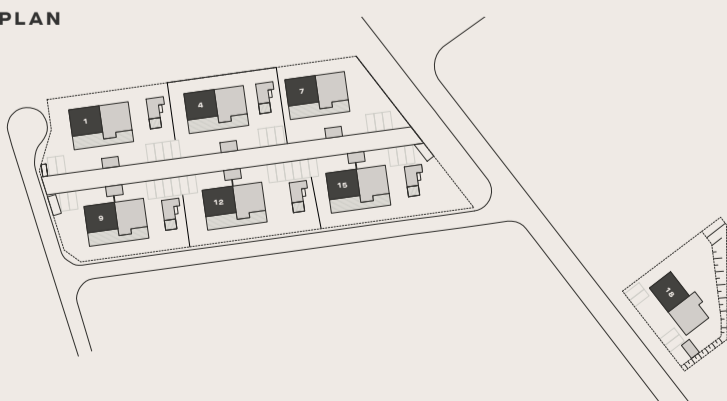

SITUATIONSPLAN

SYMBOLER