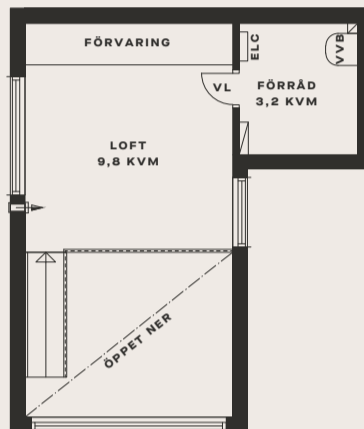

STUDIOHUS ETT RUM & LOFT

33 KVM

LOFT

ENTRÉPLAN