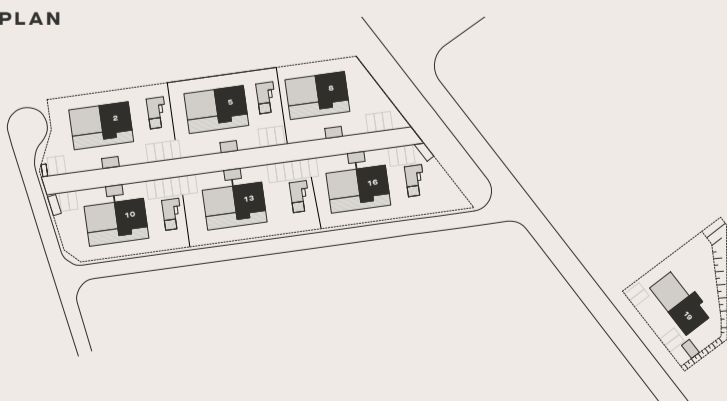

# PARHUS 4-5 RUM & KÖK

117 KVM

ÖVRE PLAN

ENTRÉPLAN

SITUATIONSPLAN

SYMBOLER

	SPIS		STÄDSKÅP
	MICRO		TORKTUMLARE
	DISKMASKIN		TVÄTTMASKIN
	FRYS		VÄRMEPUMP
	KYL		TAKFÖNSTER
	SKAFFERI		VATTENMÄTARE
	GARDEROB		ELCENTRAL