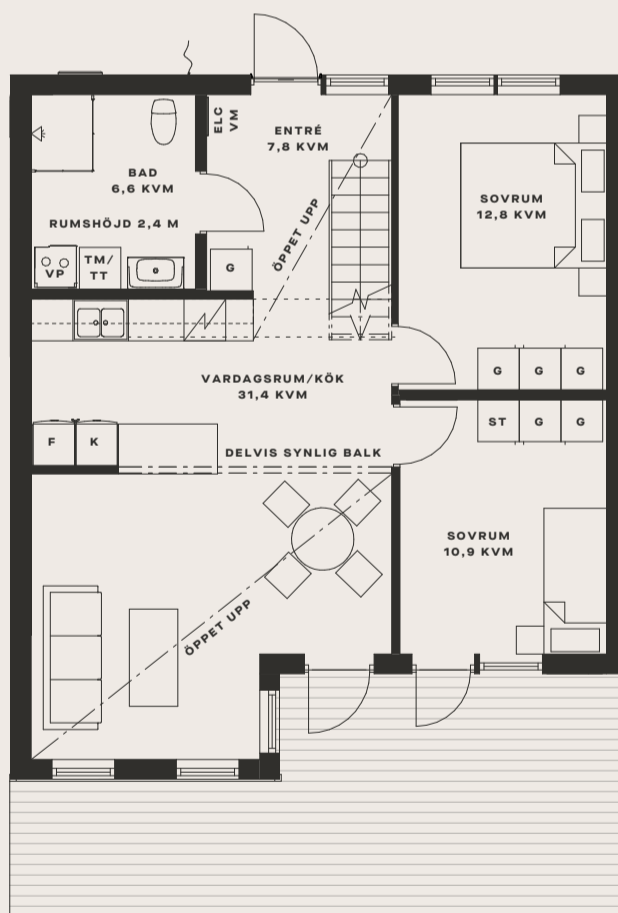

# PARHUS 6 RUM & KÖK

133 KVM

ÖVRE PLAN

ENTRÉPLAN

SITUATIONSPLAN

SYMBOLER

	SPIS		STÄDSKÅP
	MICRO		TORKTUMLARE
	DISKMASKIN		TVÄTTMASKIN
	FRYS		VÄRMEPUMP
	KYL		GOLVVÄRMEFÖRDELARE
	SKAFFERI		VATTENMÄTARE
	GARDEROB		ELCENTRAL

# PARHUS 4-5 RUM & KÖK

117 KVM

ÖVRE PLAN

ENTRÉPLAN

SITUATIONSPLAN

SYMBOLER

	SPIS		STÄDSKÅP
	MICRO		TORKTUMLARE
	DISKMASKIN		TVÄTTMASKIN
	FRYS		VÄRMEPUMP
	KYL		TAKFÖNSTER
	SKAFFERI		VATTENMÄTARE
	GARDEROB		ELCENTRAL